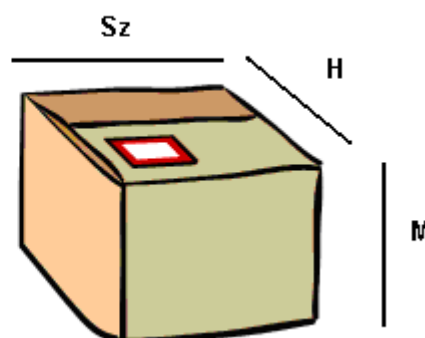

A **DPD Express** nemzetközi szolgáltatásával rendkívül gyors, megbízható és gazdaságos légi szállítást kínálunk ügyfeleinknek a világszerte, köszönhetően a DPD partner vállalatainak, amely cégek mindegyike a saját régiójában vezető szerepet tölt be a csomagszállítás területén. Ez azt jelenti, hogy az expressz szállítással több, mint 220 országban érheti el üzleti partnereit gyorsan és biztonságosan.

A **DPD Express** szolgáltatásunkat csak olyan szerződött partnerünk veheti igénybe, aki a csomagcímke nyomtatáshoz az elektronikus címkenyomtató programunkat használja (Weblabel).

DPD Express szolgáltatásunk általános jellemzői:

- 📦 Express légi kézbesítés több mint 220 országba világszerte
- 📦 Súlyhatár: 50 kg/csomag
- 📦 Maximális körméret: 330 cm
- 📦 Automatikus felelősségvállalás 20 USD/kg beszerzési értékig
- 📦 Minden csomag vonalkódos címkével van ellátva, ami lehetővé teszi a küldemények nyomon követését a DPD honlapján
- 📦 Átvevő személy nevének ellenőrzése interneten keresztül
- 📦 A nem kézbesíthető csomagokat visszaszállítása vagy megsemmisítése előzetes árkalkuláció után a feladó költségére történik

A szállítási díj a tényleges súly vagy a küldemény térfogatsúlya alapján van meghatározva, attól függően, hogy melyik a nagyobb.

Térfogatsúly kiszámítása:

$$\frac{H \times Sz \times M}{6000} = \text{Térfogatsúly}$$

H = Hosszúság cm-ben

Sz = Szélesség cm-ben

M = Magasság cm-ben

Fenntartjuk a jogot – a nemzetközi légi szállítmányozás szabványival összhangban – e szabályok módosítására.